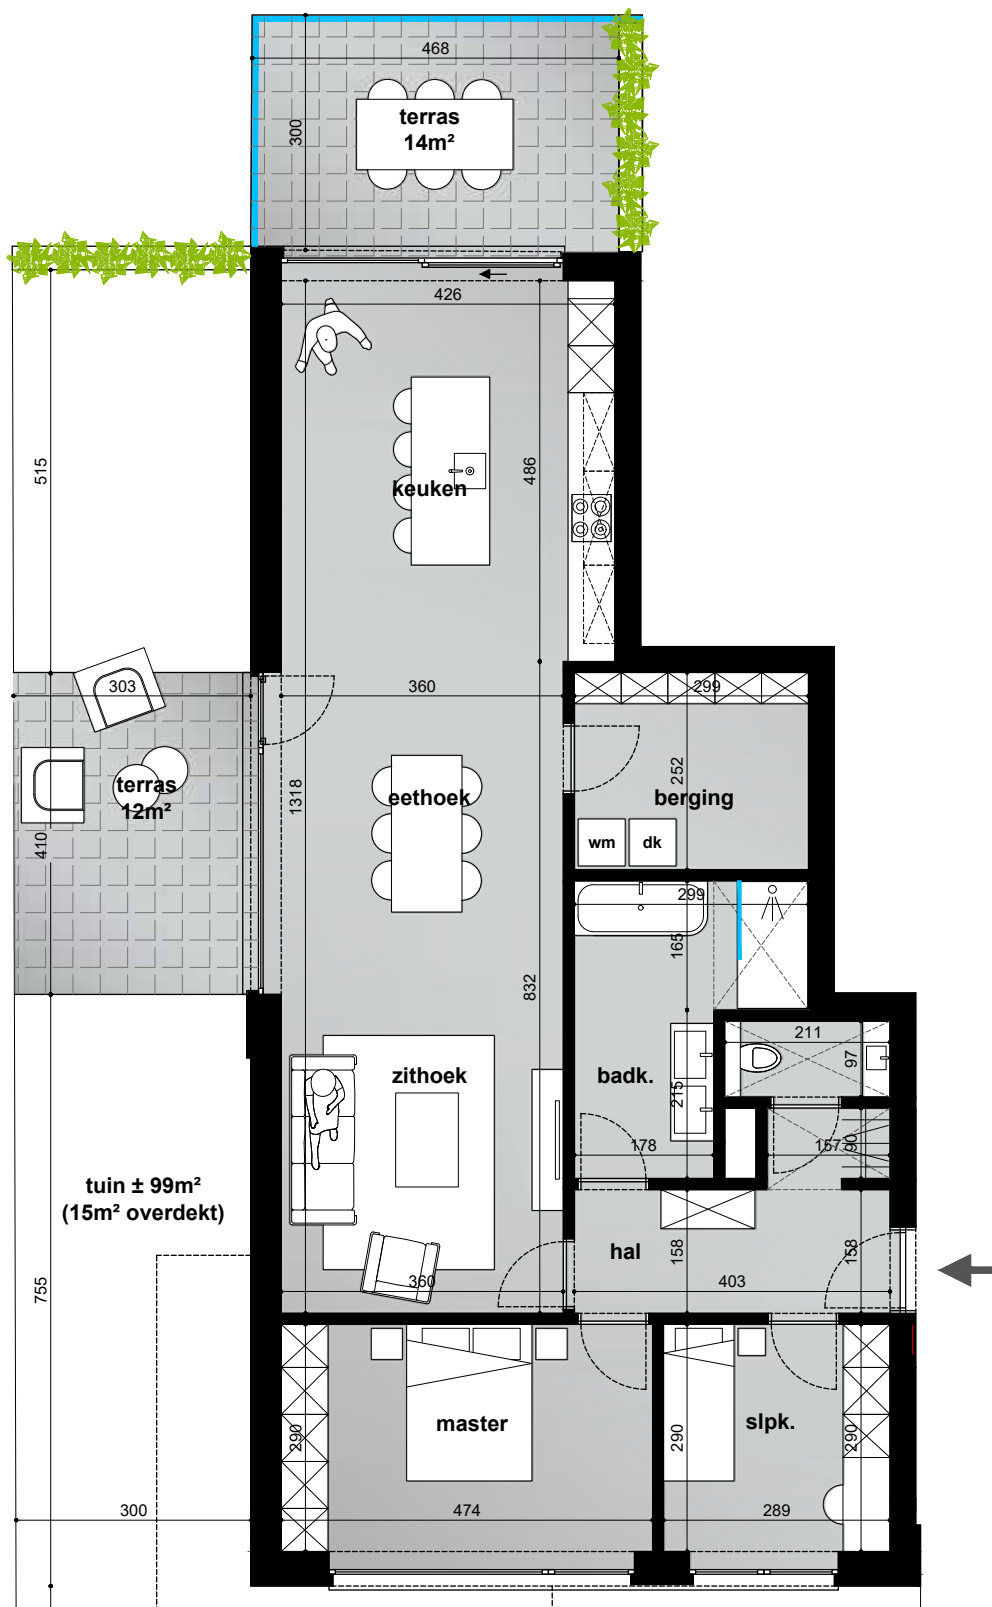

Alle maten zijn indicatief en onder voorbehoud

1.2

App.: 110.60 m²
 Terras 1: 12 m²
 Terras 2: 14 m²

Slaapkamers: 2
 Badkamers: 1