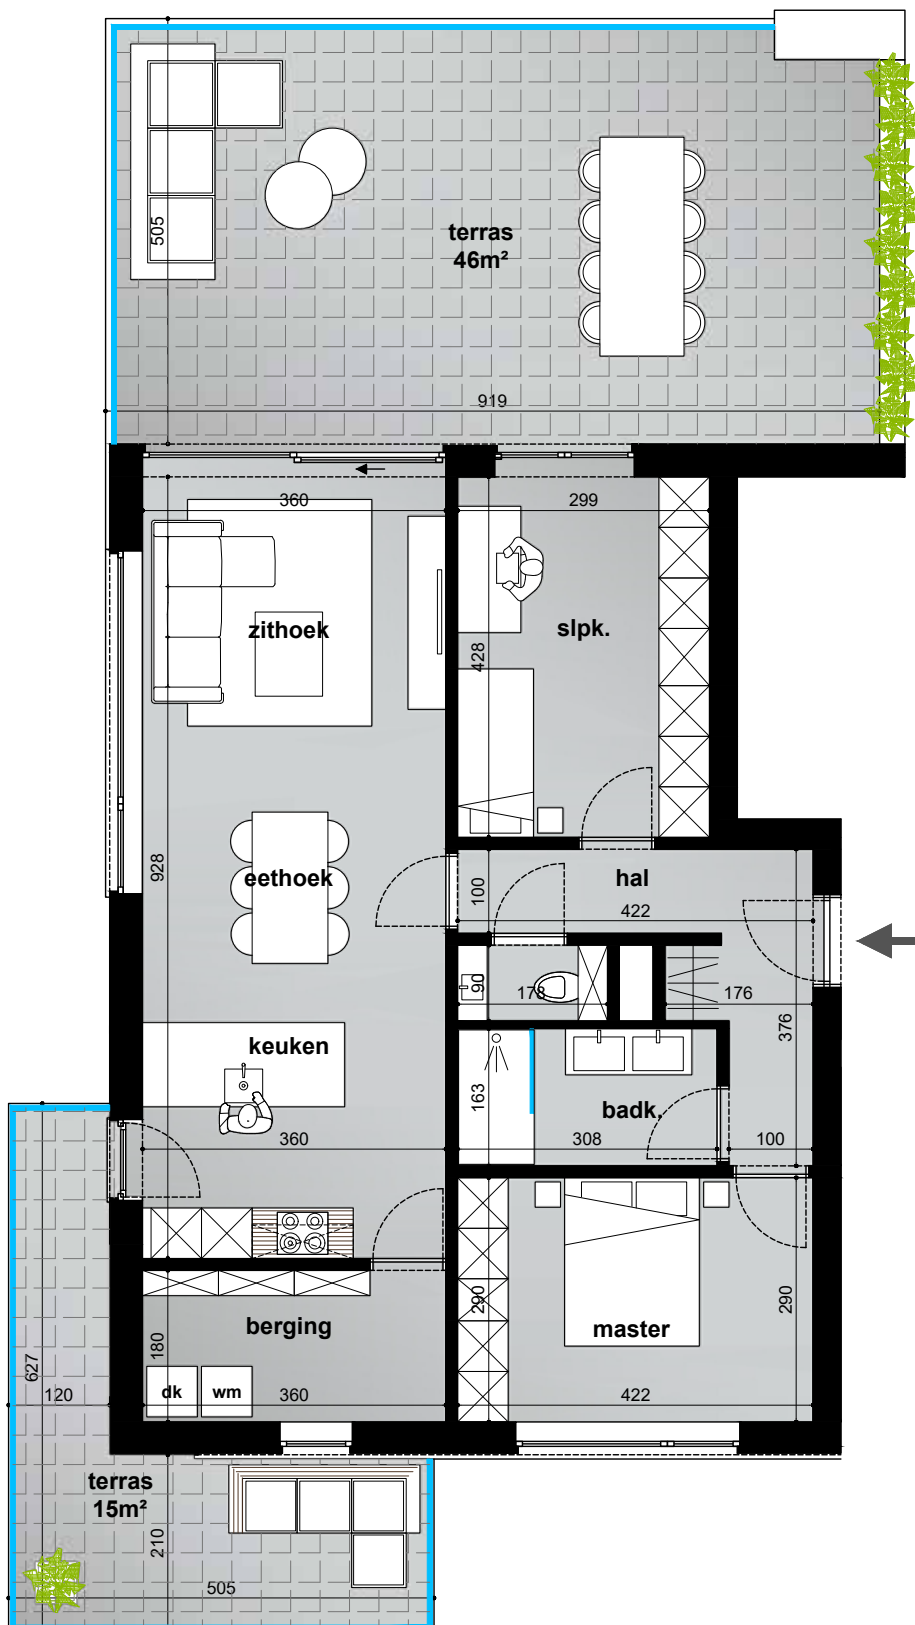

Alle maten zijn indicatief en onder voorbehoud

1.4

App.: 90.09 m²
 Terras 1: 15 m²
 Terras 2: 46 m²

Slaapkamers: 2
 Badkamers: 1