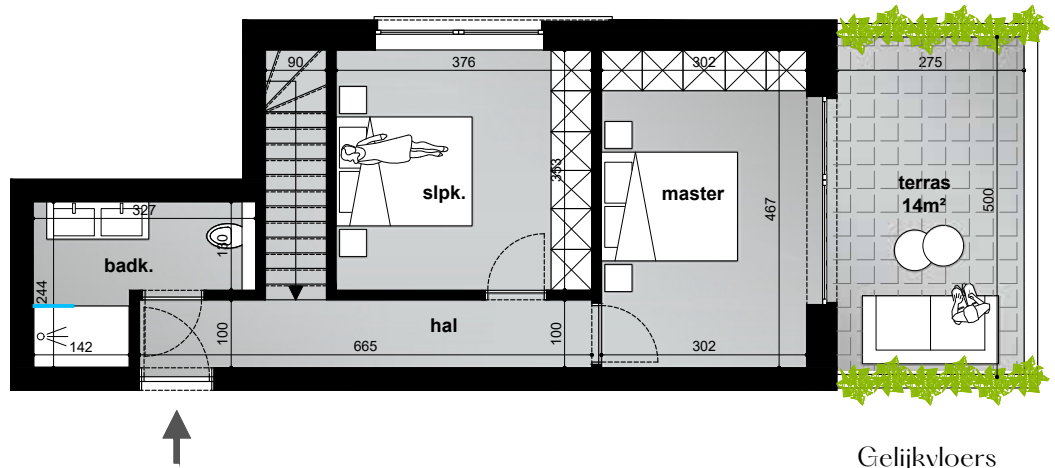

Verdieping -1

Gelijkvloers

2.1 App.: 127.15 m²
 Terras 1: 44 m²
 Terras 2: 14 m²

Slaapkamers: 2
 Badkamers: 1

DUPLEX

Verdieping -1

App.: 87.68 m²
 Terras 1: 44 m²

Gelijkvloers

App.: 39.47 m²
 Terras 2: 14 m²

Slaapkamers: 2
 Badkamers: 1