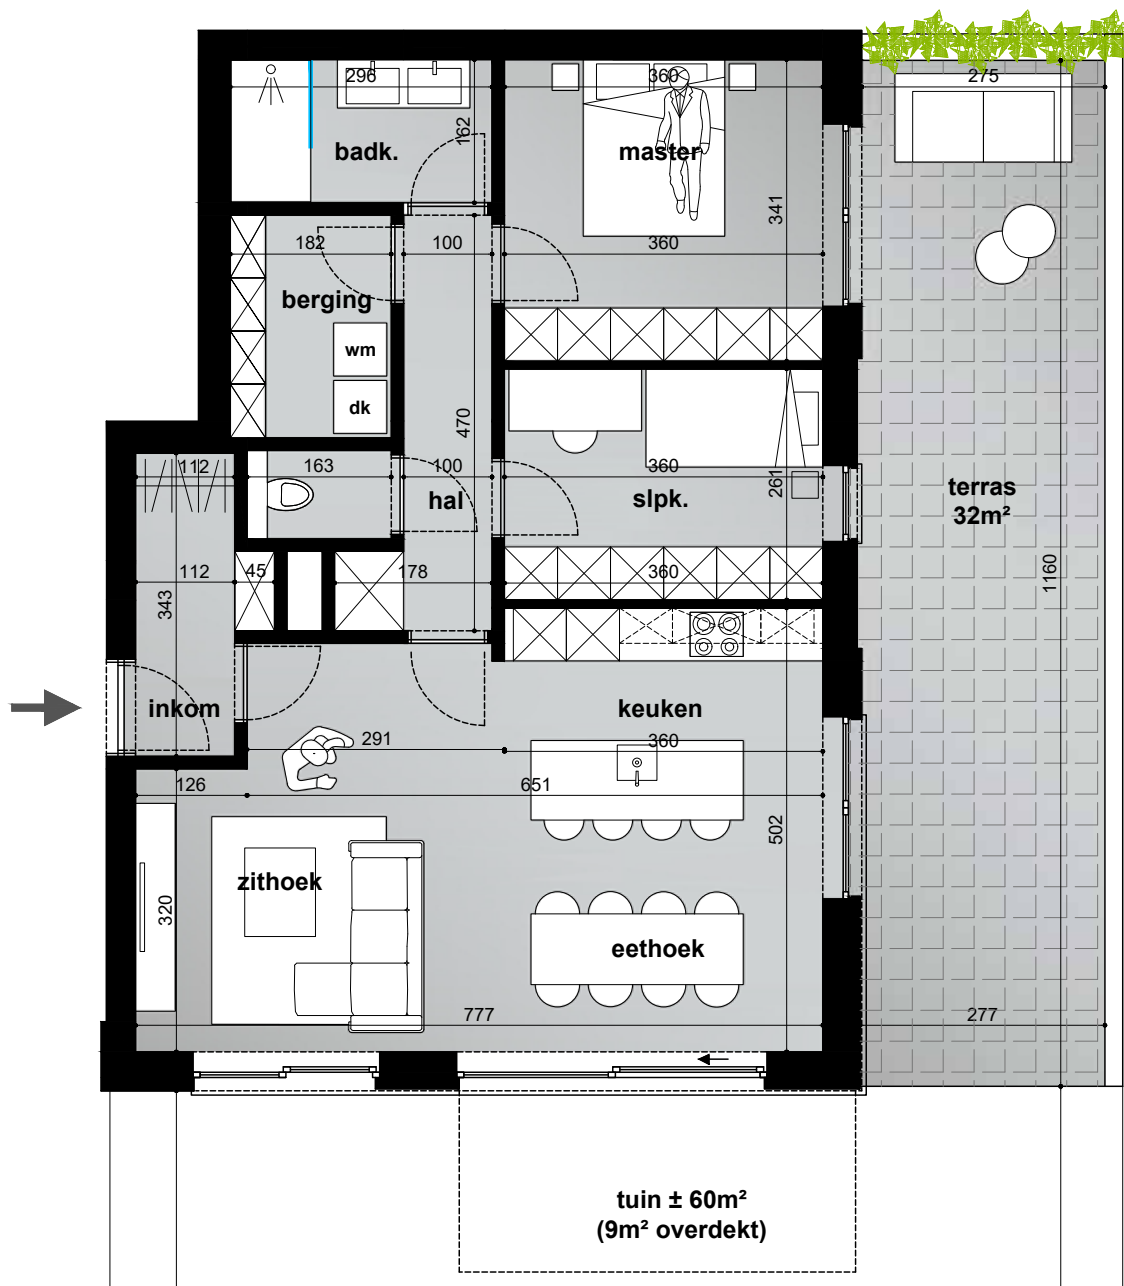

Alle maten zijn indicatief en onder voorbehoud

2.3

App.: 89.32 m²
Terras: 32 m²

Slaapkamers: 2
Badkamers: 1